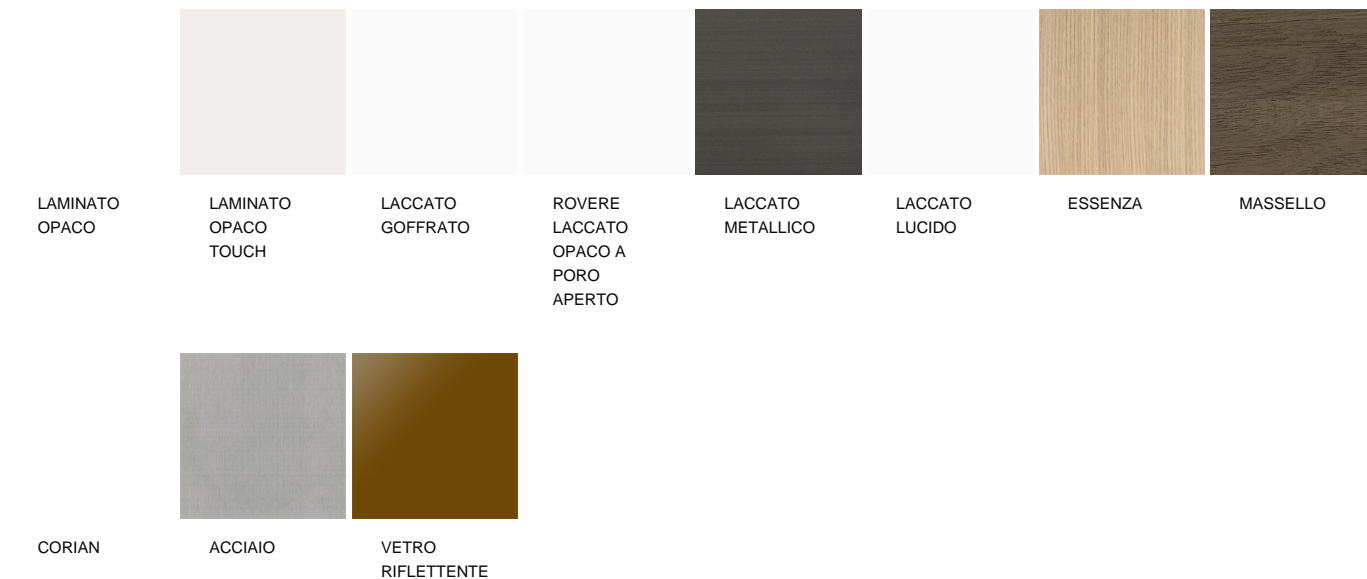

MANIGLIA

integrata

ALTEZZA E FINITURA ZOCCOLO

H. 100, 120 e 150 mm, metallo liquido, laccato goffrato, anodizzato, acciaio satinato

NOTE

ante a doghe disponibili per le finiture rovere laccato opaco poro aperto, laccato goffrato, essenza e DuPont Corian

ARTEX

FINITURE\FACCIATA\FACCIATA ARTEX (11)

ARTEX

FINITURE\FACCIATA\LAMINATO OPACO TOUCH (6)

ARTEX

FINITURE\TOP\ESSENZE (7)

ROVERE

NOCE C

ROVERE
TINTO
GRIGIO

ROVERE
SPESSART

OLMO

OLMO NERO

ROVERE
CENERE

ARTEX

FINITURE\TOP\LAMINATO TUTTOCOLORE (6)

U1 SUPER
WHITE

WHITE VA
LUCIDO O
MICROPALLI
NATO

ARTEX

FINITURE\TOP\PIETRE (2)

FOSSENA
FIAMMATA

STONE
BROWN
LEVIGATO

ARTEX

FINITURE\TOP\LAMINATO TUTTOCOLORE TOUCH VARENNA TOP (6)

F1 BIANCO
TOUCH