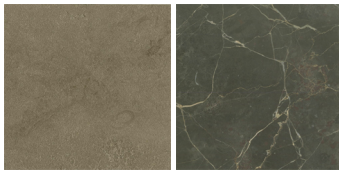

SCOTCH
BRITE

ARTEX

FINITURE\TOP\MARMI (5)

CARRARA
BIANCO
LEVIGATO

CALACATTA
ORO
LEVIGATO

PETIT
GRANIT
LEVIGATO

NOIR SAINT
LAURENT
LEVIGATO

CALACATTA
ORO LUCIDO

ARTEX

FINITURE\TOP\QUARZITI (13)

SUPER
WHITE
LUCIDO O
MICROPALLI
NATO

WHITE SAND
LUCIDO O
MICROPALLI
NATO

SILVER GRAY
LUCIDO O
MICROPALLI
NATO

BRUGHIERA
SAND
LUCIDO O
MICROPALLI
NATO

GREY SEND
LUCIDO O
MICROPALLI
NATO

RAVEN SAND
LUCIDO O
MICROPALLI
NATO

NERO SAND
LUCIDO O
MICROPALLI
NATO

NOCE SAND
LUCIDO O
MICROPALLI
NATO

PORTLAND
GRAY
LUCIDO O
MICROPALLI
NATO

DARK
MICROPALLI
NATO

BEIGE VA
LUCIDO O
MICROPALLI
NATO

STORM VA
LUCIDO O
MICROPALLI
NATO

WHITE VA
LUCIDO O
MICROPALLI
NATO

ARTEX

FINITURE\TOP\PIETRE (2)

FOSSENA
FIAMMATA

STONE
BROWN
LEVIGATO

ARTEX

FINITURE\TOP\LAMINATO TUTTOCOLORE TOUCH VARENNA TOP (6)

F1 BIANCO
TOUCH