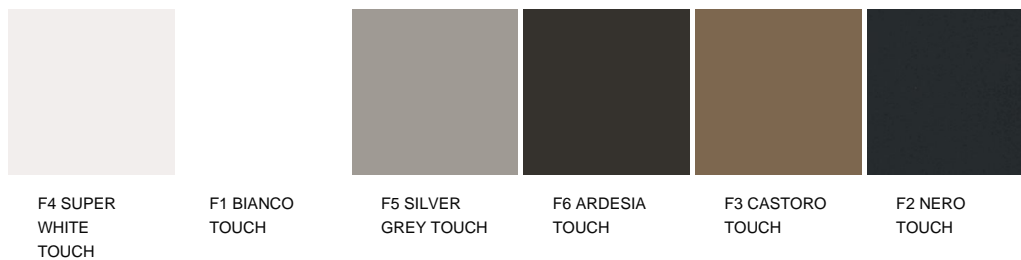

MANIGLIA

integrata

ALTEZZA E FINITURA ZOCCOLO

H. 100, 120 e 150 mm, metallo liquido, laccato goffrato, anodizzato, acciaio satinato

NOTE

ante a doghe disponibili per le finiture rovere laccato opaco poro aperto, laccato goffrato, essenza e DuPont Corian

ARTEX

FINITURE\FACCIATA\FACCIATA ARTEX (11)

ARTEX

FINITURE\FACCIATA\LAMINATO OPACO TOUCH (6)

ARTEX

FINITURE\TOP\ESSENZE (7)

ROVERE

NOCE C

ROVERE
TINTO
GRIGIO

ROVERE
SPESSART

OLMO

OLMO NERO

ROVERE
CENERE

ARTEX

FINITURE\TOP\LAMINATO TUTTOCOLORE (6)

U1 SUPER
WHITE

WHITE VA
LUCIDO O
MICROPALLI
NATO

ARTEX

FINITURE\TOP\PIETRE (2)

FOSSENA
FIAMMATA

STONE
BROWN
LEVIGATO

ARTEX

FINITURE\TOP\LAMINATO TUTTOCOLORE TOUCH VARENNA TOP (6)

F1 BIANCO
TOUCH